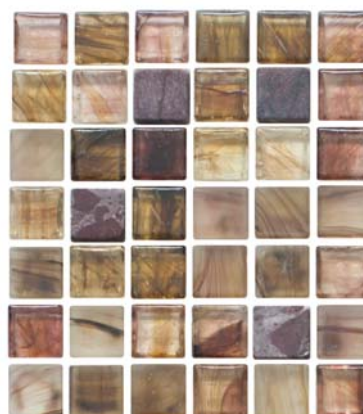

CARDINAL

KING

AMBER

15x15 мм / толщина 6 мм

ANTARCTICA

MADEIRA