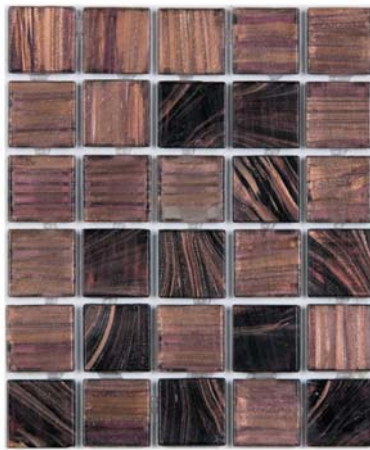

СМЕСИ

20x20 мм / толщина 4 мм

JASHMA