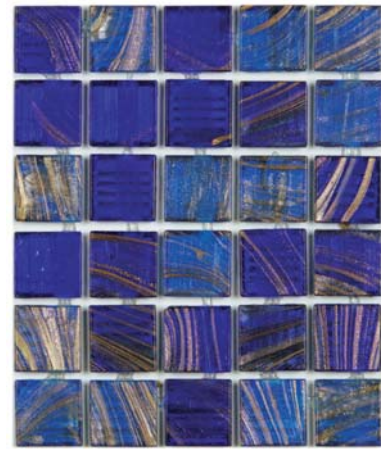

AQUAMARIN

GRIGIO SHINE

MARBLE GREEN

LIGHT GREEN

DARK GREEN

СМЕСИ

20x20 мм / толщина 4 мм

MALAHIT

TIGER EYE

OPAL

GIACINTO

JASHMA

LAZURIT

SAPHIR

AMETISTO

MARTINICA

20x20 мм / толщина 4 мм

TOPAZ LIGHT

TOPAZ DARK

СМЕСИ

10x10 мм / толщина 4 мм

LADY

PRINCE

QUEEN