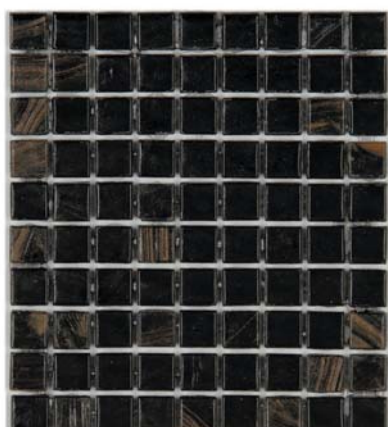

AQUAMARIN

GRIGIO SHINE

MARBLE GREEN

LIGHT GREEN

DARK GREEN

СМЕСИ

20x20 мм / толщина 4 мм

MALAHIT

20x20 мм / толщина 4 мм

TOPAZ LIGHT

TOPAZ DARK

СМЕСИ

10x10 мм / толщина 4 мм

LADY

PRINCE

QUEEN

CARDINAL

KING

AMBER

15x15 мм / толщина 6 мм

ANTARCTICA

MADEIRA