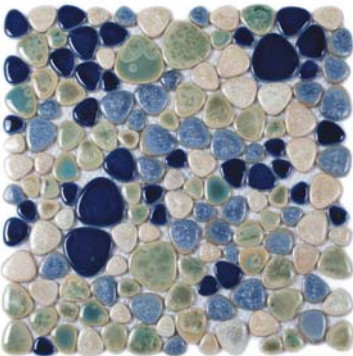

PEBBLE COLLECTION

AGAMA

DOMINICA

AKTEON

IGUANA

INDIGO

GLORY

EQUADOR

NIAGARA

SAND

COCTAIL

TUNIS

AGAMA BROWN

SHELL

20x20 мм / толщина 2 мм

PJA-101