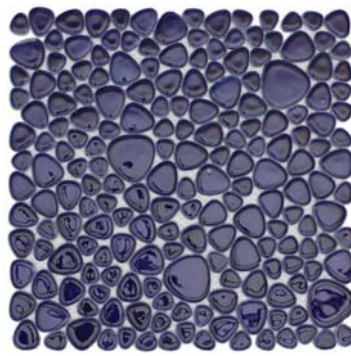

PEBBLE COLLECTION

AGAMA

DOMINICA

AKTEON

IGUANA

INDIGO

GLORY

EQUADOR

NIAGARA

SAND

COCTAIL

TUNIS

AGAMA BROWN

SHELL

20x20 мм / толщина 2 мм

PJA-101