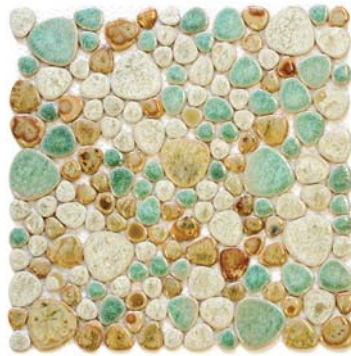

PEBBLE COLLECTION

AGAMA

DOMINICA

AKTEON

IGUANA

INDIGO

GLORY

EQUADOR

NIAGARA

SAND

COCTAIL

TUNIS

AGAMA BROWN

SHELL

20x20 мм / толщина 2 мм

PJA-101