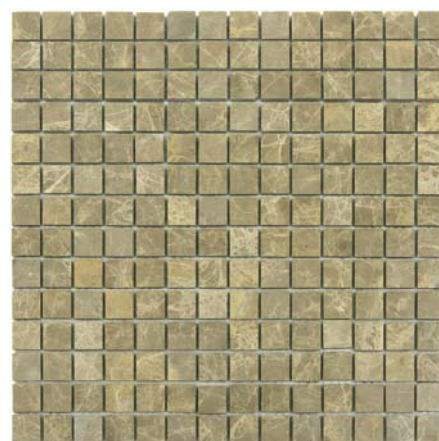

15x15мм / 20x20мм / толщина 8мм

AM-1П Emperador Dark (15x15)

AM-49C Rosso Levante (15x15)

AM-27П Tea Rose (15x15)

AM-8C Nero Marquina Matt (15x15)

AM-5П Dark Green (20x20)

AM-4П Emperador Light (20x20)

15x15мм / 20x20мм / толщина 8мм

AM-49П Rosso Levante (20x20)

AM-10П Crema Marfil (20x20)

AM-1П Emperador Dark (20x20)

AM-12П Grey (20x20)

AM-10C Crema Marfil (20x20)

AM-9П Botticino (20x20)

МОЗАИКА ИЗ НАТУРАЛЬНОГО МРАМОРА

20x20мм / 48x48мм / толщина 8мм