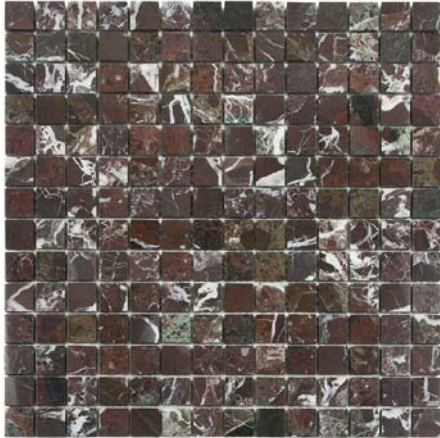

15x15мм / 20x20мм / толщина 8мм

AM-1П Emperador Dark (15x15)

AM-49C Rosso Levante (15x15)

AM-27П Tea Rose (15x15)

AM-8C Nero Marquina Matt (15x15)

AM-5П Dark Green (20x20)

AM-4П Emperador Light (20x20)

15x15мм / 20x20мм / толщина 8мм

AM-49П Rosso Levante (20x20)

AM-10П Crema Marfil (20x20)

AM-1П Emperador Dark (20x20)

AM-12П Grey (20x20)

AM-10C Crema Marfil (20x20)

AM-9П Botticino (20x20)

МОЗАИКА ИЗ НАТУРАЛЬНОГО МРАМОРА

20x20мм / 48x48мм / толщина 8мм