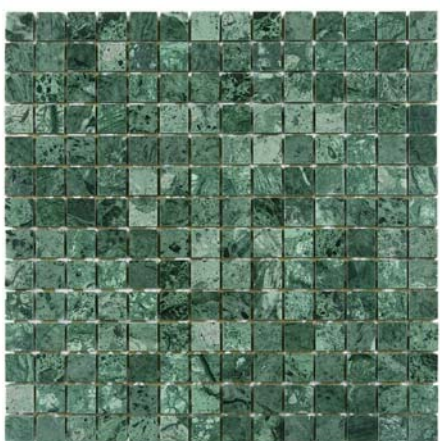

15x15мм / 20x20мм / толщина 8мм

AM-1П Emperador Dark (15x15)

AM-49C Rosso Levante (15x15)

AM-27П Tea Rose (15x15)

AM-8C Nero Marquina Matt (15x15)

AM-5П Dark Green (20x20)

AM-4П Emperador Light (20x20)

15x15мм / 20x20мм / толщина 8мм

AM-49П Rosso Levante (20x20)

AM-10П Crema Marfil (20x20)

AM-1П Emperador Dark (20x20)

AM-12П Grey (20x20)

AM-10C Crema Marfil (20x20)

AM-9П Botticino (20x20)

МОЗАИКА ИЗ НАТУРАЛЬНОГО МРАМОРА

20x20мм / 48x48мм / толщина 8мм