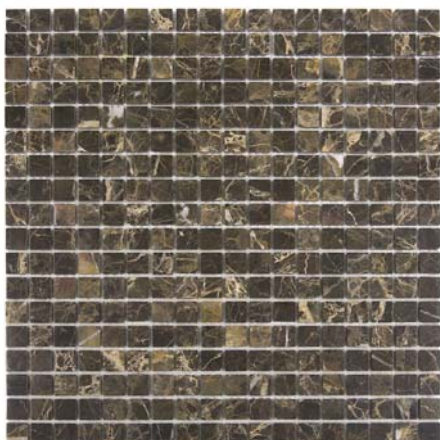

15x15мм / толщина 8мм

AM-4C Emperador Light (15x15)

AM-4П Emperador Light (15x15)

AM-11C Travertine (15x15)

AM-11П Travertine (15x15)

AM-10C Crema Marfil (15x15)

AM-1C Emperador Dark (15x15)

МОЗАИКА ИЗ НАТУРАЛЬНОГО МРАМОРА

15x15мм / 20x20мм / толщина 8мм

AM-1П Emperador Dark (15x15)

AM-49C Rosso Levante (15x15)

AM-27П Tea Rose (15x15)

AM-8C Nero Marquina Matt (15x15)

AM-5П Dark Green (20x20)

AM-4П Emperador Light (20x20)

15x15мм / 20x20мм / толщина 8мм

AM-49П Rosso Levante (20x20)

AM-10П Crema Marfil (20x20)

AM-1П Emperador Dark (20x20)

AM-12П Grey (20x20)

AM-10C Crema Marfil (20x20)

AM-9П Botticino (20x20)

МОЗАИКА ИЗ НАТУРАЛЬНОГО МРАМОРА

20x20мм / 48x48мм / толщина 8мм