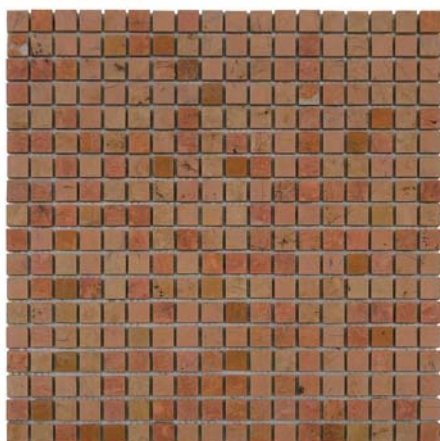

15x15мм / толщина 8мм

AM-4C Emperador Light (15x15)

AM-4П Emperador Light (15x15)

AM-11C Travertine (15x15)

AM-11П Travertine (15x15)

AM-10C Crema Marfil (15x15)

AM-1C Emperador Dark (15x15)

МОЗАИКА ИЗ НАТУРАЛЬНОГО МРАМОРА

15x15мм / 20x20мм / толщина 8мм

AM-1П Emperador Dark (15x15)

AM-49C Rosso Levante (15x15)

AM-27П Tea Rose (15x15)

AM-8C Nero Marquina Matt (15x15)

AM-5П Dark Green (20x20)

AM-4П Emperador Light (20x20)

15x15мм / 20x20мм / толщина 8мм

AM-49П Rosso Levante (20x20)

AM-10П Crema Marfil (20x20)

AM-1П Emperador Dark (20x20)

AM-12П Grey (20x20)

AM-10C Crema Marfil (20x20)

AM-9П Botticino (20x20)

МОЗАИКА ИЗ НАТУРАЛЬНОГО МРАМОРА

20x20мм / 48x48мм / толщина 8мм

AM-8П Nero Marquina (20x20)

AM-3П Choco Emperador (20x20)

MIX DARK 20x20 мм

MIX LIGHT 20x20 мм

MIX DARK 48x48 мм

MIX LIGHT 48x48 мм