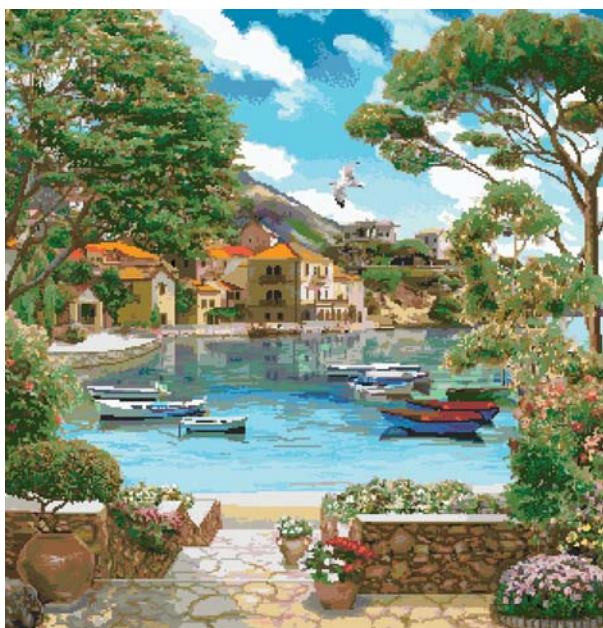

# ДЕКОРАТИВНЫЕ ПАННО

Изготовление панно возможно из мозаики размером 20x20 мм и 10x10 мм

Маяк (10x10)

Маяк на горе (10x10)

Корабль (10x10)

Водопад 1 (10x10)

Водопад 2 (10x10)

Водопад 3 (10x10)

# ДЕКОРАТИВНЫЕ ПАННО

Изготовление панно возможно из мозаики размером 20x20 мм и 10x10 мм

Сосна (10x10)

Парусник (10x10)

Пейзаж 1 (10x10)

Парусники (10x10)

Пейзаж 2 (10x10)

Венеция (10x10)