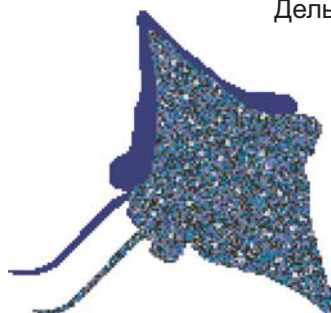

# ДЕКОРАТИВНЫЕ ПАННО

Изготовление панно возможно из мозаики размером 20x20 мм и 10x10 мм

Большой дельфин (20x20)

Большой дельфин с тенью(20x20)

Три дельфина (20x20)

Дельфин с тенью 1 (20x20)

Дельфин с тенью 2 (20x20)

Дельфины пара (20x20)

Дельфин А (20x20)

Дельфин В (20x20)

Два дельфина (20x20)

Дельфины с мячом (20x20)

Дельфины с шаром (20x20)

Скат (20x20)

Марлин (подколка)

Акула с тенью (20x20)