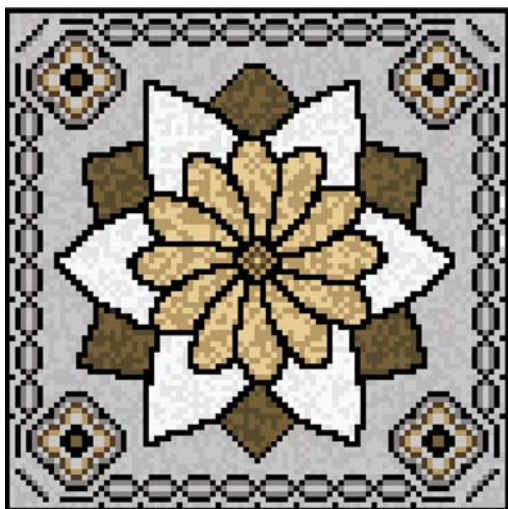

ДЕКОРАТИВНЫЕ ПАННО

Изготовление панно возможно из мозаики размером 20x20 мм и 10x10 мм

Ковер 1 (10x10)