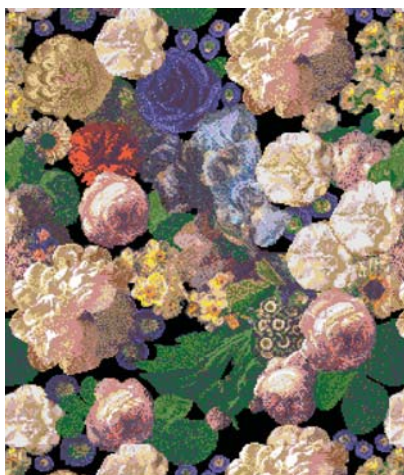

# ДЕКОРАТИВНЫЕ ПАННО

Изготовление панно возможно из мозаики размером 20x20 мм и 10x10 мм

Сосна (10x10)

Парусник (10x10)

Пейзаж 1 (10x10)

Парусники (10x10)

Пейзаж 2 (10x10)

Венеция (10x10)

# ДЕКОРАТИВНЫЕ ПАННО

Изготовление панно возможно из мозаики размером 20x20 мм и 10x10 мм

Ковер 1 (10x10)

Ковер 2 (20x20)

Ниша 1 (10x10)

Ниша 2 (10x10)

Ниша 3 (10x10)

Ниша 4 (20x20)

Букет (10x10)

Цветы 1 (10x10)