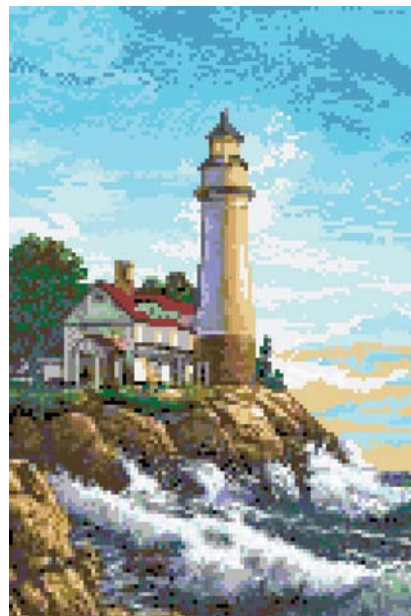

# ДЕКОРАТИВНЫЕ ПАННО

Изготовление панно возможно из мозаики размером 20x20 мм и 10x10 мм

Фрегат (10x10)

Горное озеро (10x10)

Баунти (10x10)

# ДЕКОРАТИВНЫЕ ПАННО

Изготовление панно возможно из мозаики размером 20x20 мм и 10x10 мм

Маяк (10x10)

Маяк на горе (10x10)

Корабль (10x10)

Водопад 1 (10x10)

Водопад 2 (10x10)

Водопад 3 (10x10)