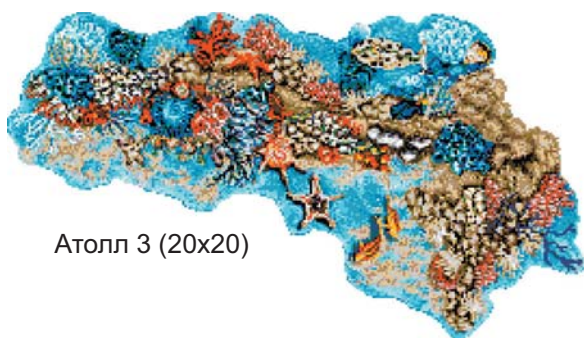

Роза ветров 1 (20x20)

Роза ветров 2 (20x20)

Розетка 1 (10x10)

Розетка 2 (20x20)

# ДЕКОРАТИВНЫЕ ПАННО

Изготовление панно возможно из мозаики размером 20x20 мм и 10x10 мм

Атолл 1 (20x20)

Атолл 2 (20x20)

Атолл 4 (10x10)

Атолл 3 (20x20)

Атолл 5 (20x20)

Лотос (20x20)