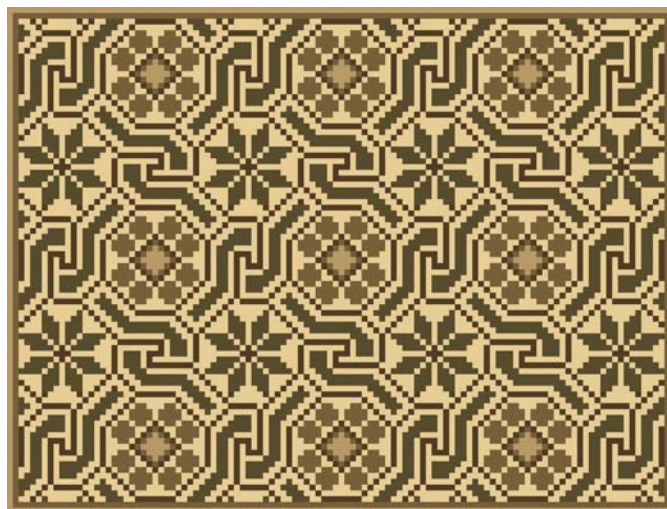

Ковер 2 (20x20)