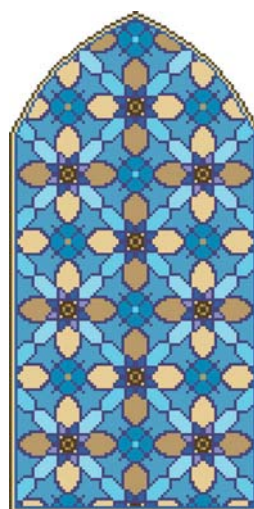

# ДЕКОРАТИВНЫЕ ПАННО

Изготовление панно возможно из мозаики размером 20x20 мм и 10x10 мм

Сосна (10x10)

Парусник (10x10)

Пейзаж 1 (10x10)

Парусники (10x10)

Пейзаж 2 (10x10)

Венеция (10x10)

# ДЕКОРАТИВНЫЕ ПАННО

Изготовление панно возможно из мозаики размером 20x20 мм и 10x10 мм

Ковер 1 (10x10)

Ковер 2 (20x20)

Ниша 1 (10x10)

Ниша 2 (10x10)

Ниша 3 (10x10)

Ниша 4 (20x20)

Букет (10x10)

Цветы 1 (10x10)