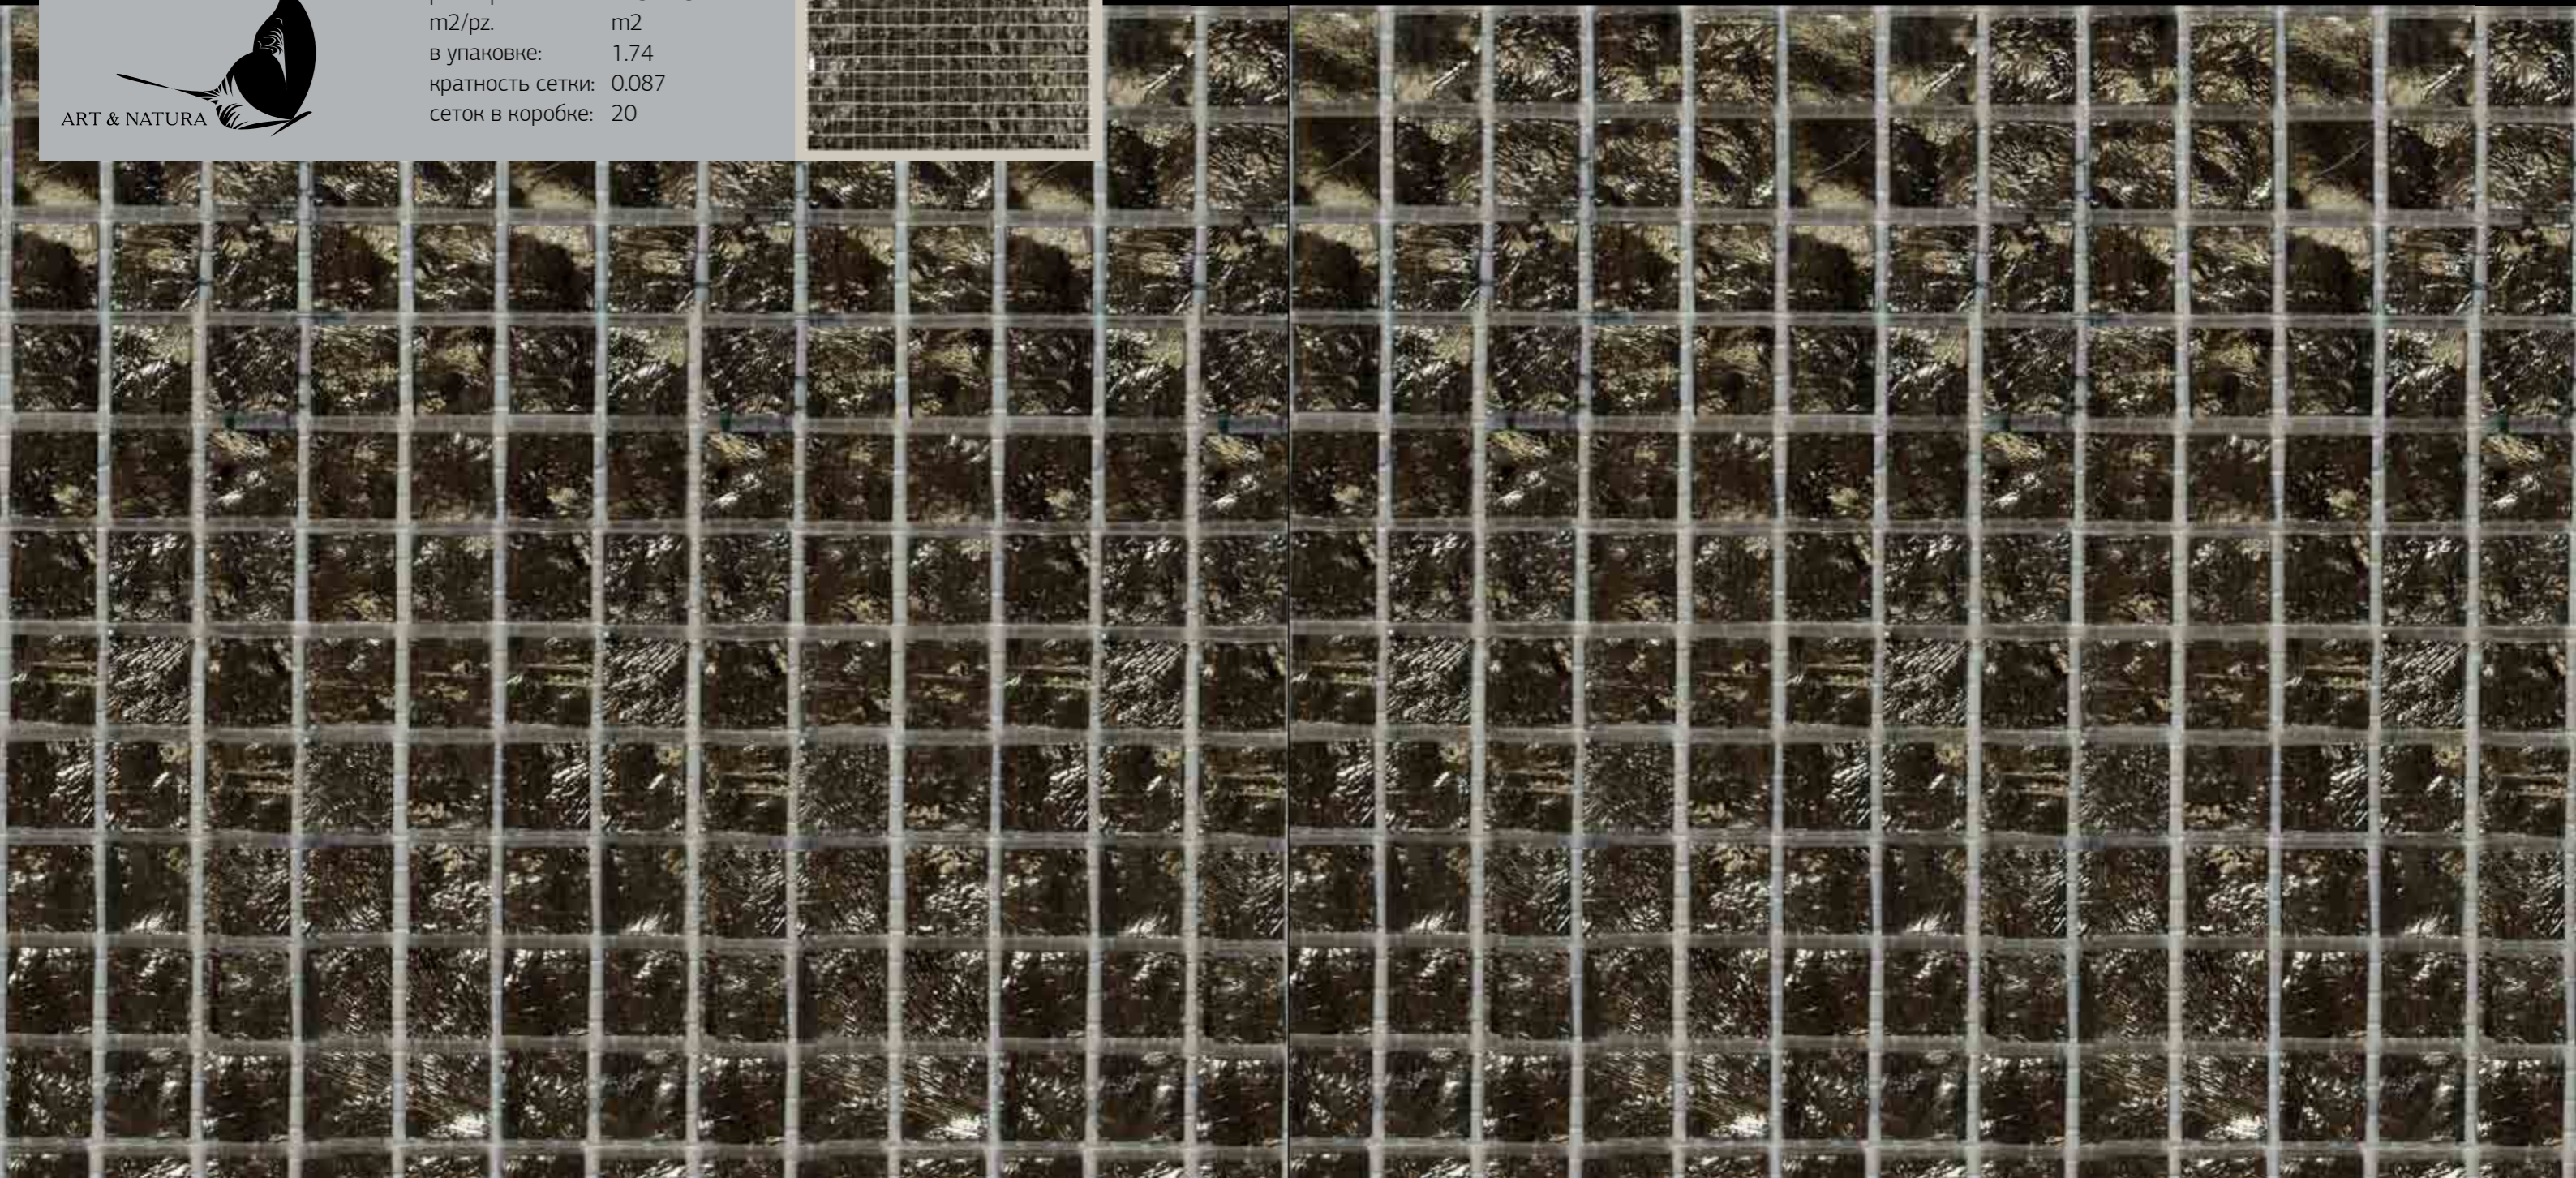

74 Murano Specchio

17

формат: 15*15 mm
размер: 295*295 mm
m2/pz. m2
в упаковке: 1.74
кратность сетки: 0.087
сеток в коробке: 20