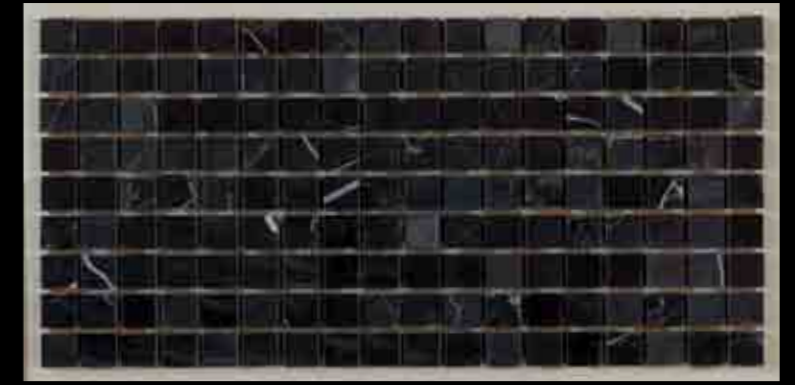

- 38 Gold Byzantine
- 38 Rosa Perlino
- 38 Rosso Verona
- 38 Rojo Alicante
- 39 Rosa Tea
- 40 Botticino Fiorito
- 40 Travertino Classico
- 40 Ivory Travertine
- 40 Travertino Giallo
- 40 Red Travertine
- 41 Nero
- 41 Dark Imperador
- 41 Botticino Classico
- 41 Imperador Lightv
- 41 Bardiglio Extra
- 42 Calacatta
- 42 Thassos
- 42 Green Tinos
- 42 Rosso Levanto
- 43 Bianco Carrara

Marble Mosaic

Gold Byzantine

Rosa Perlino

Rosa Tea

формат: 15*15 mm
 размер: 305*305 mm
 15*15*10 mm
 м2/пз. м2
 в упаковке: 0.47
 кратность сетки: 0.094
 сеток в коробке: 5

Rosso Verona

Rojo Alicante

Rosa Tea

Botticino Fiorito

Nero

Travertino Classico

Dark Imperador

Ivory Travertine

формат: 15*15 mm
 размер: 305*305 mm
 15*15*10 mm
 m2/pz. m2
 в упаковке: 0.47
 кратность сетки: 0.094
 сеток в коробке: 5

Botticino Classico

Travertino Giallo

Imperador Lightv

Red Travertine

Bardiglio Extra

Calacatta

Thassos

Bianco Carrara

формат: 15*15 mm
 размер: 305*305 mm
 15*15*10 mm
 м2/пз. м2
 в упаковке: 0.47
 кратность сетки: 0.094
 сеток в коробке: 5