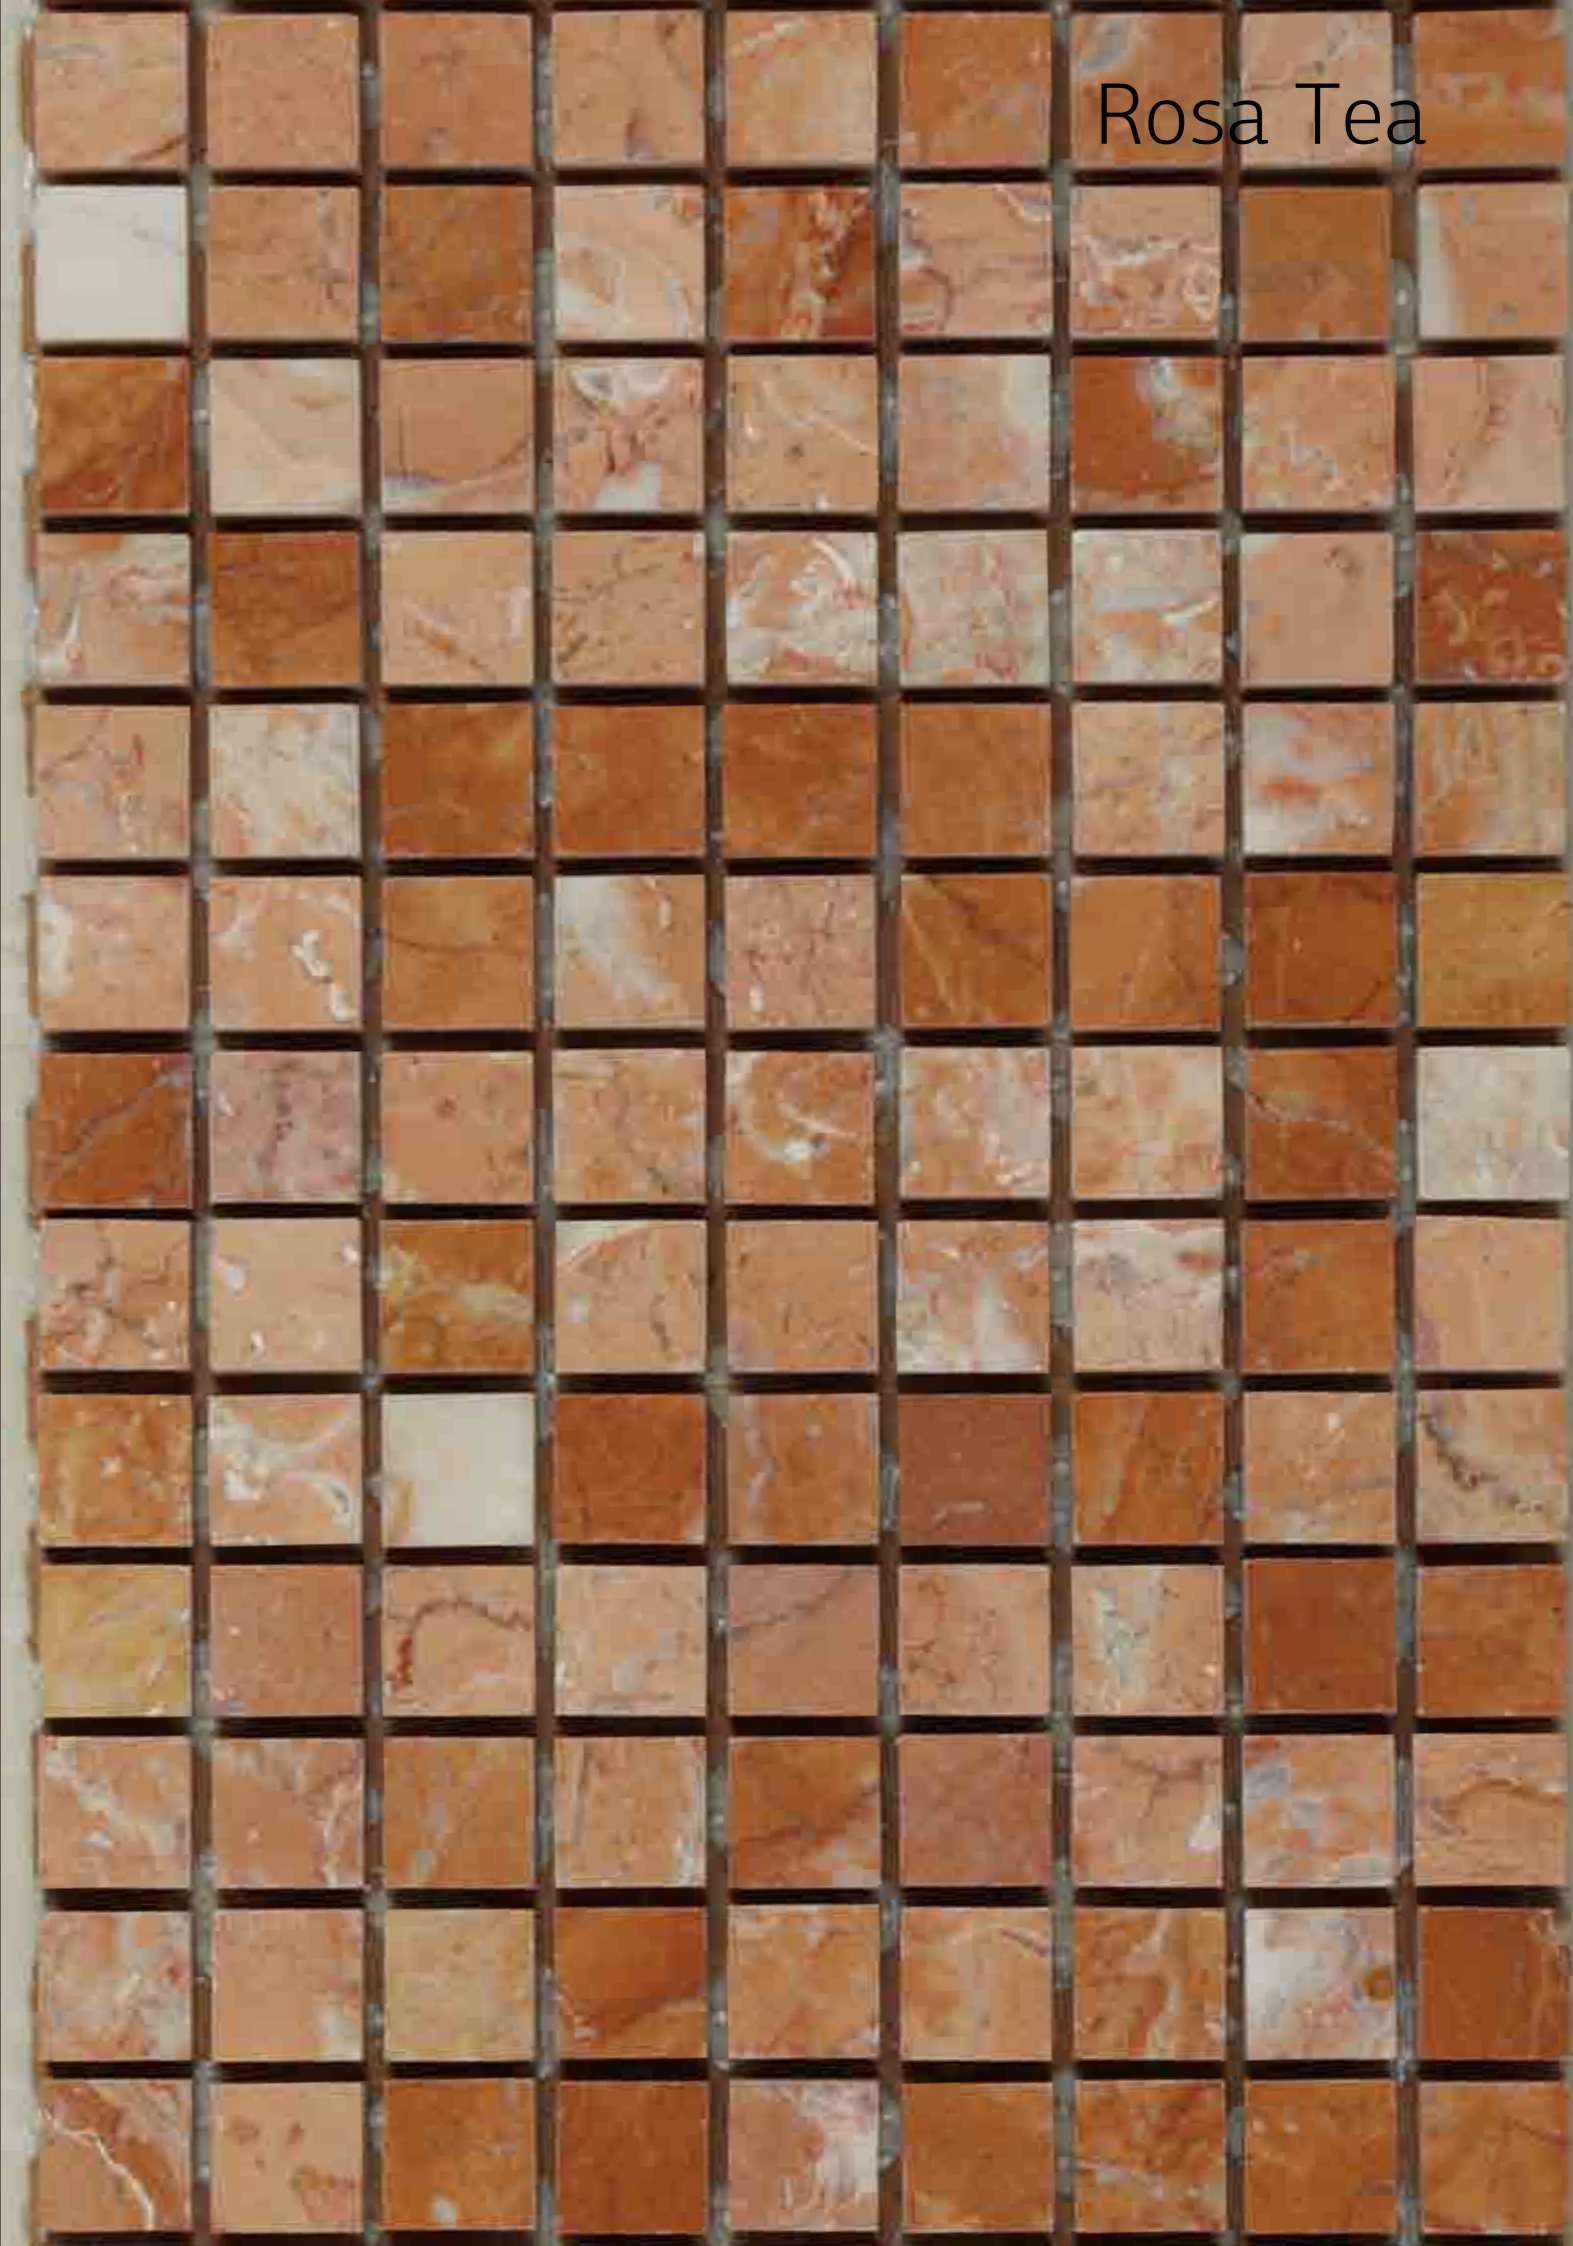

- 38 Gold Byzantine
- 38 Rosa Perlino
- 38 Rosso Verona
- 38 Rojo Alicante
- 39 Rosa Tea
- 40 Botticino Fiorito
- 40 Travertino Classico
- 40 Ivory Travertine
- 40 Travertino Giallo
- 40 Red Travertine
- 41 Nero
- 41 Dark Imperador
- 41 Botticino Classico
- 41 Imperador Lightv
- 41 Bardiglio Extra
- 42 Calacatta
- 42 Thassos
- 42 Green Tinos
- 42 Rosso Levanto
- 43 Bianco Carrara

Marble Mosaic

Gold Byzantine

Rosa Perlino

Rosa Tea

формат: 15*15 mm
 размер: 305*305 mm
 15*15*10 mm
 м2/пз. м2
 в упаковке: 0.47
 кратность сетки: 0.094
 сеток в коробке: 5

Rosso Verona

Rojo Alicante

Rosa Tea

Botticino Fiorito

Nero

Travertino Classico

Dark Imperador

Ivory Travertine

формат: 15*15 mm
 размер: 305*305 mm
 15*15*10 mm
 m2/pz. m2
 в упаковке: 0.47
 кратность сетки: 0.094
 сеток в коробке: 5

Botticino Classico

Green Tinos

Rosso Levanto

Bianco Carrara