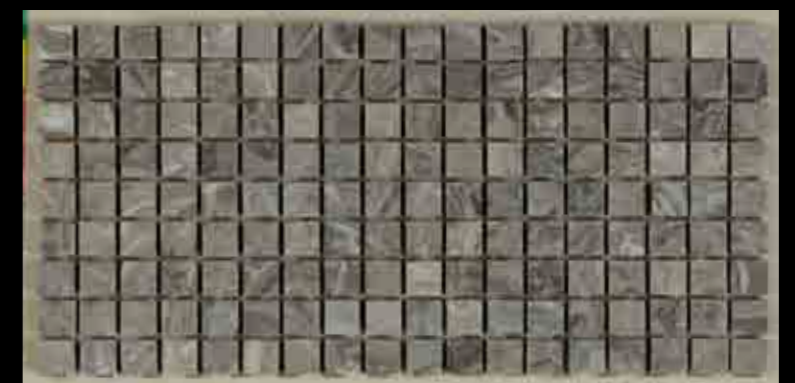

Travertino Giallo

Imperador Lightv

Red Travertine

Bardiglio Extra

Calacatta

Thassos

Bianco Carrara

формат: 15*15 mm
 размер: 305*305 mm
 15*15*10 mm
 м2/пз. м2
 в упаковке: 0.47
 кратность сетки: 0.094
 сеток в коробке: 5

Green Tinos

Rosso Levanto

Bianco Carrara